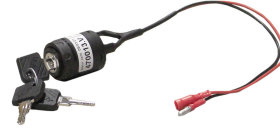

moveXX

smart electric tugs

Brochure Optionen & Komponenten

2023 v0

TT1000-S

(T1000-D)

» move your work easier

Artikel M1032
Motor 300W 100 U/min,
ohne Feststellbremse

Artikel M1122
Antriebssteuerung Italsea
7CH4Q45C

Artikel 335474
Batterie Lithium LiFePO4
25,6/20Ah grün

Artikel OPT0013
Ladegerät (extern) für
Lithium Batterie,
25,6V/10A

Artikel M0123
Batteriezustandsanzeige 3
LEDs

Artikel 335701
Satz Antriebsräder
Vollgummi Ø 250x80mm

Artikel M0110
Lenkrolle Ø125 mm (200
KG)

Artikel M0121-BBUT
Belly button rot

Artikel M1033
Antrieb 300W / 100 U/min,
mit Bremse

Artikel OPT0145
Zündschloss (ungleicher
Schlüssel)

Artikel OPT0146
Zündschloss (gleich
Schlüssel 701)

Artikel OPT0057
Hupe 90dB

Artikel OPT0059
Hupe 103 dB

Artikel OPT0253
Akustisches Signal
während der Fahrt

Artikel OPT0001
Zusatz Stecker zum
aufladen von Batterie