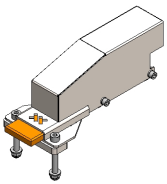

Artikel 338416
Verriegelungsmodul