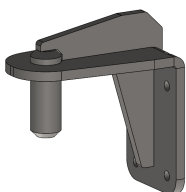

Artikel H0166
Stift für Zugstange Ø25,
inkl. Trägerplatte