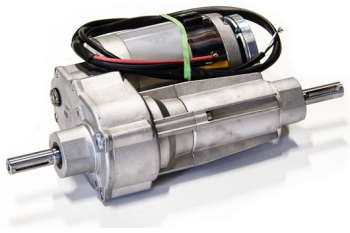

moveXX

smart electric tugs

Brochure Optionen & Komponenten

2023 v0

TT1000-S

(T1000-D)

» move your work easier

Artikel M1032
Motor 300W 100 U/min,
ohne Feststellbremse

Artikel M1122
Antriebssteuerung Italsea
7CH4Q45C

Artikel 335474
Batterie Lithium LiFePO4
25,6/20Ah grün

Artikel OPT0013
Ladegerät (extern) für
Lithium Batterie,
25,6V/10A

Artikel M0123
Batteriezustandsanzeige 3
LEDs

Artikel 335701
Satz Antriebsräder
Vollgummi Ø 250x80mm

Artikel M0110
Lenkrolle Ø125 mm (200
KG)

Artikel M0121-BBUT
Belly button rot

Artikel M1033
Antrieb 300W / 100 U/min,
mit Bremse

Artikel OPT0145
Zündschloss (ungleicher
Schlüssel)