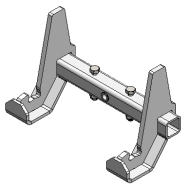

Artikel OPT0151
Adaptor für Mühlbehälter
mit 2 Rädern

Artikel OPT0032
Schweißteil für Trolleys
(Profil 50 x 50mm)

Artikel OPT0033
Schraubteil für Wagen
(Profil 50 x 50mm)

Artikel 337934
Basisteil Haken 90°

Artikel 336314
Basisteil Haken 90°
(manuelle Bedienung)

Artikel 338833
Haken für 20 mm Profil

Artikel 338834
Haken für 30 mm Profil

Artikel 338836
Haken für 40 mm Profil

Artikel 338837
Haken für 50 mm Profil

Artikel 338838
Haken für 60 mm Profil

Artikel 335491
Elektroklemmhaken
kompakt (HD) 90°

Artikel 335968
Satz 1 - Hub 0-60 mm

Artikel 335975
Satz 2 - Hub 40-100 mm

Artikel OPT0506
Elektrische
Höhenverstellung - Hub
100mm - 900N