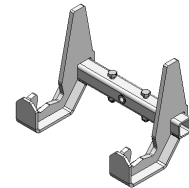

Artikel OPT0151
Adaptor für Mühlbehälter
mit 2 Rädern

Artikel OPT0032
Schweißteil für Trolleys
(Profil 50 x 50mm)

Artikel OPT0033
Schraubteil für Wagen
(Profil 50 x 50mm)

Artikel 337934
Basisteil Haken 90°

Artikel 336314
Basisteil Haken 90°
(manuelle Bedienung)

Artikel 338833
Haken für 20 mm Profil

Artikel 338834
Haken für 30 mm Profil

Artikel 338836
Haken für 40 mm Profil

Artikel 338837
Haken für 50 mm Profil

Artikel 338838
Haken für 60 mm Profil

Artikel 335491
Elektroklemmhaken
kompakt (HD) 90°

Artikel 335968
Satz 1 - Hub 0-60 mm

Artikel 335975
Satz 2 - Hub 40-100 mm

Artikel OPT0506
Elektrische
Höhenverstellung - Hub
100mm - 900N