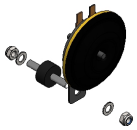

Artikel OPT0059
Hupe 103 dB