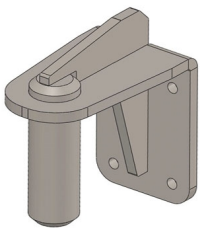

Artikel 338838
Haken für 60 mm Profil

Artikel 335491
Elektroklemmhaken
kompakt (HD) 90°

Artikel 335968
Satz 1 - Hub 0-60 mm

Artikel 335975
Satz 2 - Hub 40-100 mm

Artikel OPT0506
Elektrische
Höhenverstellung - Hub
100mm - 900N

Artikel 336315
Elektrische
Federhöhenverstellung -
Hub 100mm 200N

Artikel 338416
Verriegelungsmodul

Artikel H0083
Haken K-Hartwall dolly
DOS1617/1636 90°

Artikel H0076
Haken für LKE
Plattformwagen (Typ X)

Artikel H0064
Zugstange Ø16, inkl.
Trägerplatte

Artikel H0144
Stift für zugstange Ø35

Artikel H0161
Stift für Zugstange Ø20,
inkl. Trägerplatte

Artikel H0166
Stift für Zugstange Ø25,
inkl. Trägerplatte

Artikel H0062
Anhängerkupplung inkl.
Adapter, Stift Ø25