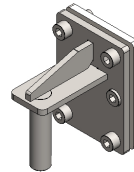

Artikel 338838
Haken für 60 mm Profil

Artikel 335491
Elektroklemmhaken
kompakt (HD) 90°

Artikel 335968
Satz 1 - Hub 0-60 mm

Artikel 335975
Satz 2 - Hub 40-100 mm

Artikel OPT0506
Elektrische
Höhenverstellung - Hub
100mm - 900N

Artikel 336315
Elektrische
Federhöhenverstellung -
Hub 100mm 200N

Artikel 338416
Verriegelungsmodul

Artikel H0083
Haken K-Hartwall dolly
DOS1617/1636 90°

Artikel H0076
Haken für LKE
Plattformwagen (Typ X)

Artikel H0064
Zugstange Ø16, inkl.
Trägerplatte

Artikel H0144
Stift für zugstange Ø35

Artikel H0161
Stift für Zugstange Ø20,
inkl. Trägerplatte

Artikel H0166
Stift für Zugstange Ø25,
inkl. Trägerplatte

Artikel H0062
Anhängerkupplung inkl.
Adapter, Stift Ø25