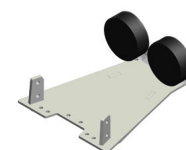

Artikel 336314
Basisteil Haken 90°
(manuelle Bedienung)

Artikel 338833
Haken für 20 mm Profil

Artikel 338834
Haken für 30 mm Profil

Artikel 338836
Haken für 40 mm Profil

Artikel 338837
Haken für 50 mm Profil

Artikel 338838
Haken für 60 mm Profil

Artikel 335491
Elektroklemmhaken
kompakt (HD) 90°

Artikel 335968
Satz 1 - Hub 0-60 mm

Artikel 335975
Satz 2 - Hub 40-100 mm

Artikel OPT0506
Elektrische
Höhenverstellung - Hub
100mm - 900N