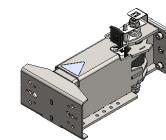

Artikel 336314
Basisteil Haken 90°
(manuelle Bedienung)

Artikel 338833
Haken für 20 mm Profil

Artikel 338834
Haken für 30 mm Profil

Artikel 338836
Haken für 40 mm Profil

Artikel 338837
Haken für 50 mm Profil

Artikel 338838
Haken für 60 mm Profil

Artikel 335491
Elektroklemmhaken
kompakt (HD) 90°

Artikel 335968
Satz 1 - Hub 0-60 mm

Artikel 335975
Satz 2 - Hub 40-100 mm

Artikel OPT0506
Elektrische
Höhenverstellung - Hub
100mm - 900N