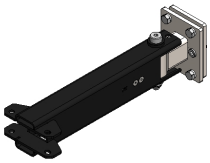

Artikel OPT0151
Adaptor für Mühlbehälter
mit 2 Rädern

Artikel OPT0032
Schweißteil für Trolleys
(Profil 50 x 50mm)

Artikel OPT0033
Schraubteil für Wagen
(Profil 50 x 50mm)

Artikel 337934
Basisteil Haken 90°

Artikel 336314
Basisteil Haken 90°
(manuelle Bedienung)

Artikel 338833
Haken für 20 mm Profil

Artikel 338834
Haken für 30 mm Profil

Artikel 338836
Haken für 40 mm Profil

Artikel 338837
Haken für 50 mm Profil