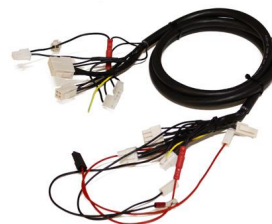

Artikel M0121-KNOP-
GROEN
Schaltknopf Pinnenkopf-
Set 2tlg. grün

Artikel M0121-SPEED-
GROEN
Schalter FAST/SLOW
Deichselkopf Grün

Artikel M0121-AANUIT-
GROEN
Schalter EIN/AUS
Deichselkopf, Grün

Artikel M0121-UPDOWN-GROEN
Schalter UP/DOWN
Deichselkopf, grün

Artikel M0121-BODEM
Deichselkopf, Unterseite
(Temo 200)

Artikel M0121-2
Deichselkopf, Oberseite
(Temo 200 mit Löcher für
Not-Aus, open/close)

Artikel M1002-0100
Deichselk. Unterstütz
stahl

Artikel M4038
Fülldose für Guss -
Edelstahl

Artikel 333817
Federsystem - 2 Federn -
Leicht

Artikel M0001
Rastbolzen M16x1,5mm

Artikel M0186
Kohlebürsten T-1000
Motor 300W

Artikel M0123
Batteriezustandsanzeige 3
LEDs

Artikel M1127-M050
Kabelbaum komplett

Artikel 335701
Satz Antriebsräder
Vollgummi Ø 250x80mm

Artikel M0110
Lenkrolle Ø125 mm (200
KG)

Artikel M0460
Stecker M12 4-polig
männlich

Artikel M0459
Chassis 4-Leiter female

Artikel M0139-1-SP
Steuerung für elektrischen
Haken satz (TR-EM 208)