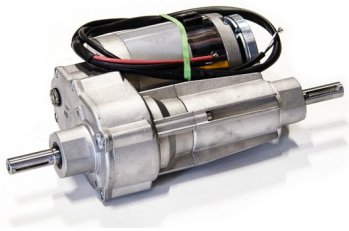

Artikel M1033-SP
Motor 300W 100RPM
REM 6911393E