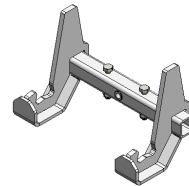

Artikel OPT0151
Adaptor für Mühlbehälter
mit 2 Rädern

Artikel OPT0032
Schweißteil für Trolleys
(Profil 50 x 50mm)

Artikel OPT0033
Schraubteil für Wagen
(Profil 50 x 50mm)

Artikel 337934
Basisteil Haken 90°

Artikel 336314
Basisteil Haken 90°
(manuelle Bedienung)

Artikel 338833
Haken für 20 mm Profil

Artikel 338834
Haken für 30 mm Profil

Artikel 338836
Haken für 40 mm Profil

Artikel 338837
Haken für 50 mm Profil

Artikel 338838
Haken für 60 mm Profil

Artikel 335491
Elektroklemmhaken
kompakt (HD) 90°

Artikel 335968
Satz 1 - Hub 0-60 mm

Artikel 335975
Satz 2 - Hub 40-100 mm

Artikel OPT0506
Elektrische
Höhenverstellung - Hub
100mm - 900N