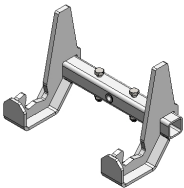

Artikel OPT0151
Adaptor für Mühlbehälter
mit 2 Rädern

Artikel OPT0032
Schweißteil für Trolleys
(Profil 50 x 50mm)

Artikel OPT0033
Schraubteil für Wagen
(Profil 50 x 50mm)

Artikel 337934
Basisteil Haken 90°

Artikel 336314
Basisteil Haken 90°
(manuelle Bedienung)

Artikel 338833
Haken für 20 mm Profil

Artikel 338834
Haken für 30 mm Profil

Artikel 338836
Haken für 40 mm Profil

Artikel 338837
Haken für 50 mm Profil

Artikel 338838
Haken für 60 mm Profil

Artikel 335491
Elektroklemmhaken
kompakt (HD) 90°

Artikel 335968
Satz 1 - Hub 0-60 mm

Artikel 335975
Satz 2 - Hub 40-100 mm

Artikel OPT0506
Elektrische
Höhenverstellung - Hub
100mm - 900N