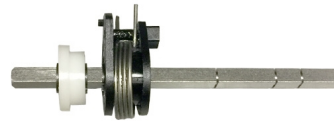

Artikel H0128-D32
Klapphaken Ø32

Artikel H0128-D35
Klapphaken Ø35

Artikel 335474
Batterie Lithium LiFePO4
25,6/20Ah grün

Artikel OPT0106
Batterie Lithium LiFePO4
25,6/36Ah

Artikel OPT0013
Ladegerät (extern) für
Lithium Batterie,
25,6V/10A

Artikel M0121-FLIPPER
Fahrgeber Deichselkopf
ohne Tasten

Artikel M0121-4
Feder + Achse Gashebel

Artikel 339032
Batterieführungsmodul,
SB50-Anschluss

Artikel M0105
Batterieanschluss SB50
50A grau

Artikel M0121-BBUT
Belly button rot