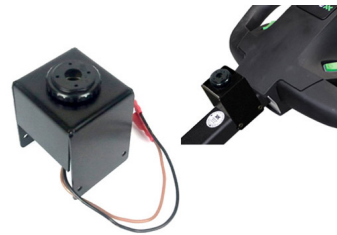

Artikel OPT0057
Hupe 90dB

Artikel OPT0059
Hupe 103 dB

Artikel OPT0253
Akustisches Signal
während der Fahrt