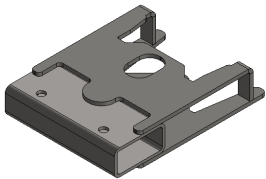

Artikel H0076
Haken für LKE
Plattformwagen (Typ X)