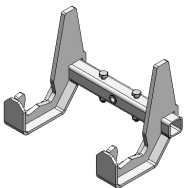

Artikel OPT0151
Adaptor für Mühlbehälter
mit 2 Rädern

Artikel OPT0032
Schweißteil für Trolleys
(Profil 50 x 50mm)

Artikel OPT0033
Schraubteil für Wagen
(Profil 50 x 50mm)

Artikel 337934
Basisteil Haken 90°

Artikel 336314
Basisteil Haken 90°
(manuelle Bedienung)

Artikel 338833
Haken für 20 mm Profil

Artikel 338834
Haken für 30 mm Profil

Artikel 338836
Haken für 40 mm Profil

Artikel 338837
Haken für 50 mm Profil

Artikel 338838
Haken für 60 mm Profil

Artikel 335491
Elektroklemmhaken
kompakt (HD) 90°

Artikel 335968
Satz 1 - Hub 0-60 mm

Artikel 335975
Satz 2 - Hub 40-100 mm

Artikel OPT0506
Elektrische
Höhenverstellung - Hub
100mm - 900N