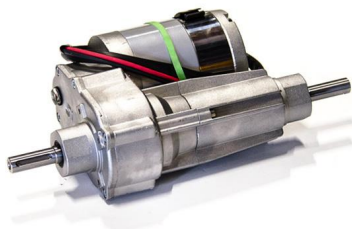

moveXX

smart electric tugs

Brochure Optionen & Komponenten

2023 v0

TT1000-S

(T1000-D)

» move your work easier

Artikel M1032
Motor 300W 100 U/min,
ohne Feststellbremse

Artikel M1122
Antriebssteuerung Italsea
7CH4Q45C

Artikel 335474
Batterie Lithium LiFePO4
25,6/20Ah grün

Artikel OPT0013
Ladegerät (extern) für
Lithium Batterie,
25,6V/10A

Artikel M0123
Batteriezustandsanzeige 3
LEDs

Artikel 335701
Satz Antriebsräder
Vollgummi Ø 250x80mm

Artikel M0110
Lenkrolle Ø125 mm (200
KG)

Artikel M0121-BBUT
Belly button rot

Artikel M1033
Antrieb 300W / 100 U/min,
mit Bremse

Artikel OPT0145
Zündschloss (ungleicher
Schlüssel)