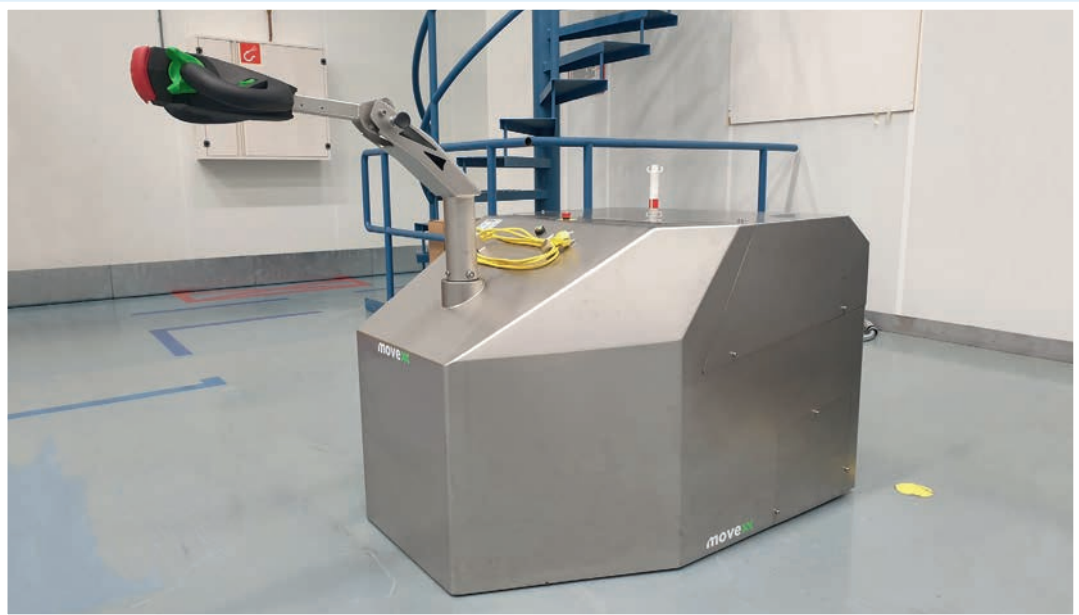

Anwendungen

movexx
driven by brain power

Generatorstraat 17-19
3903 LH Veenendaal
Die Niederlande

T +31 (0)318 519900
E info@movexx.com
W www.movexx.com