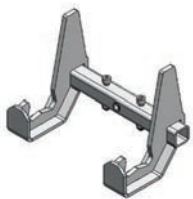

Antistatik-Band
Artikel Nr OPT0058

Optionen

Kodeschloss
Artikel Nr OPT0068

Einsteller Italsea
Artikel Nr D0003

Adapters

Basisteil für Haken 90°
(Edelstahl)
Artikel Nr 337940

Haken für 20 mm Profil
Artikel Nr 340248

Adapters

Haken für 30 mm Profil
Artikel Nr 340253

Haken für 40 mm Profil
Artikel Nr 340257

Haken für 50 mm Profil
Artikel Nr 340261

Haken für 60 mm Profil
Artikel Nr 340265

Elektrische Hebemodul
für Haken (Edelstahl)
Artikel Nr OPT0050-RVS