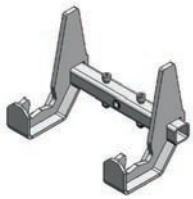

Antistatik-Band
Artikel Nr OPT0058

Optionen

Kodeschloss
Artikel Nr OPT0068

Einsteller Italsea
Artikel Nr D0003

Adapters

Basisteil für Haken 90°
(Edelstahl)
Artikel Nr 337940

Haken für 20 mm Profil
Artikel Nr 340248

Adapters

Haken für 30 mm Profil
Artikel Nr 340253

Haken für 40 mm Profil
Artikel Nr 340257

Haken für 50 mm Profil
Artikel Nr 340261

Haken für 60 mm Profil
Artikel Nr 340265

Elektrische Hebemodul
für Haken (Edelstahl)
Artikel Nr OPT0050-RVS

Adapters

Stift für Zugstange Ø35
Artikel Nr H0144

Klapphaken Ø20
Artikel Nr H0128-D20

Klapphaken Ø25
Artikel Nr H0128-D25

Klapphaken Ø27
Artikel Nr H0128-D27

Klapphaken Ø32
Artikel Nr H0128-D32

Adapters

Klapphaken Ø35
Artikel Nr H0128-D35