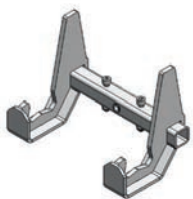

Adapters

Haken für 30 mm Profil
Artikel Nr 340253

Haken für 40 mm Profil
Artikel Nr 340257

Haken für 50 mm Profil
Artikel Nr 340261

Haken für 60 mm Profil
Artikel Nr 340265

Elektrische Hebemodul
für Haken (Edelstahl)
Artikel Nr OPT0050-RVS

Adapters

Stift für Zugstange Ø35
Artikel Nr H0144

Klapphaken Ø20
Artikel Nr H0128-D20

Klapphaken Ø25
Artikel Nr H0128-D25

Klapphaken Ø27
Artikel Nr H0128-D27

Klapphaken Ø32
Artikel Nr H0128-D32

Adapters

Klapphaken Ø35
Artikel Nr H0128-D35