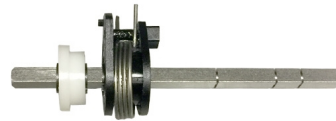

moveXX

smart electric tugs

Brochure Optionen & Komponenten

2023 v0

TT1000-F

(T1000 Flatbed)

» move your work easier

Artikel 336783
Motor 600W 100RPM
BREMSE 24V MRP9D S2

Artikel 334568
Trinkbecherhalter

Artikel 334447
Scanner-Halter

Artikel 335474
Batterie Lithium LiFePO4
25,6/20Ah grün

Artikel OPT0106
Batterie Lithium LiFePO4
25,6/36Ah

Artikel OPT0013
Ladegerät (extern) für
Lithium Batterie,
25,6V/10A

Artikel M0121-FLIPPER
Fahrgeber Deichselkopf
ohne Tasten

Artikel M0121-4
Feder + Achse Gashebel

Artikel 339032
Batterieführungsmodul,
SB50-Anschluss

Artikel M0105
Batterieanschluss SB50
50A grau

Artikel M0121-KNOP-
GROEN
Schaltknopf Pinnenkopf-
Set 2tlg. grün

Artikel M0121-SPEED-
GROEN
Schalter FAST/SLOW
Deichselkopf Grün

Artikel M0121-AANUIT-
GROEN
Schalter EIN/AUS
Deichselkopf, Grün

Artikel M1002-0100
Deichselk. Unterstütz
stahl

Artikel M0121-2
Deichselkopf, Oberseite
(Temo 200 mit Löcher für
Not-Aus, open/close)