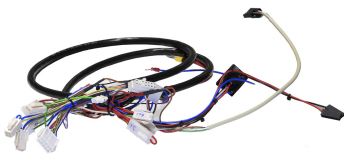

Artikel M0121-FLIPPER
Fahrgeber Deichselkopf
ohne Tasten

Artikel M0121-4
Feder + Achse Gashebel

Artikel 339032
Batterieführungsmodul,
SB50-Anschluss

Artikel M0105
Batterieanschluss SB50
50A grau

Artikel M0121-KNOP-
GROEN
Schaltknopf Pinnenkopf-
Set 2tlg. grün

Artikel M0121-SPEED-
GROEN
Schalter FAST/SLOW
Deichselkopf Grün

Artikel M0121-AANUIT-
GROEN
Schalter EIN/AUS
Deichselkopf, Grün

Artikel M1002-0100
Deichselk. Unterstütz
stahl

Artikel M0121-2
Deichselkopf, Oberseite
(Temo 200 mit Löcher für
Not-Aus, open/close)

Artikel M0121-BODEM
Deichselkopf, Unterseite
(Temo 200)

Artikel M4038
Fülldose für Guss -
Edelstahl

Artikel M0001
Rastbolzen M16x1,5mm

Artikel M1037
Kohlebürste (4st.) Motor
420-800W

Artikel M3165
Batteriezustandsanzeige
LED

Artikel 335406
Kabelbaum - Universal
Curtis

Artikel 341055
Full rubber drive wheel set
Ø250x85 - Ø28mm

Artikel M6019
Lenkrad Vollgummi
schwarz, Ø250 x 80mm

Artikel 337242
Lenkrolle Ø125mm -
Automatische
Richtungssperre