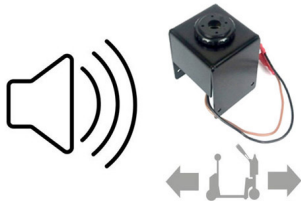

Artikel 335449
Tonsignal + Hupe 90db
(während der Fahrt)

Artikel 335601
Not-Aus