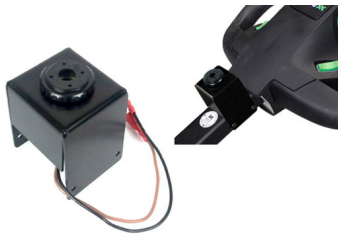

moveXX

smart electric tugs

Brochure Optionen & Komponenten

2023 v0

TT1000-F

(T1000 Flatbed)

» move your work easier

Artikel 336783
Motor 600W 100RPM
BREMSE 24V MRP9D S2

Artikel M3162
Antriebsregler Curtis 24V,
50/110A

Artikel 335474
Batterie Lithium LiFePO4
25,6/20Ah grün

Artikel OPT0013
Ladegerät (extern) für
Lithium Batterie,
25,6V/10A

Artikel M3165
Batteriezustandsanzeige
LED

Artikel 339833
Radsatz Vollgummi
Schwarz Ø250x85-
Ø28mm

Artikel M0121-BBUT
Belly button rot

Artikel 335854
Zündschloss
(Verschiedenschliessend)

Artikel 335855
Zündschloss gleich
Schlüssel 701

Artikel OPT0057
Hupe 90dB

Artikel 335396
Hupe 103 dB

Artikel 335449
Tonsignal + Hupe 90db
(während der Fahrt)

Artikel 335601
Not-Aus

Artikel OPT0001
Zusatz Stecker zum
aufladen von Batterie

Artikel 335819
Diagnosestecker

Artikel 335394
Stundenzähler