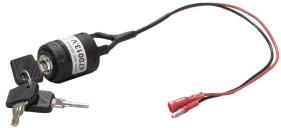

moveXX

smart electric tugs

Brochure Optionen & Komponenten

2023 v0

TT1000-F

(T1000 Flatbed)

» move your work easier

Artikel 336783
Motor 600W 100RPM
BREMSE 24V MRP9D S2

Artikel M3162
Antriebsregler Curtis 24V,
50/110A

Artikel 335474
Batterie Lithium LiFePO4
25,6/20Ah grün

Artikel OPT0013
Ladegerät (extern) für
Lithium Batterie,
25,6V/10A

Artikel M3165
Batteriezustandsanzeige
LED

Artikel 339833
Radsatz Vollgummi
Schwarz Ø250x85-
Ø28mm

Artikel M0121-BBUT
Belly button rot

Artikel 335854
Zündschloss
(Verschiedenschliessend)

Artikel 335855
Zündschloss gleich
Schlüssel 701

Artikel OPT0057
Hupe 90dB